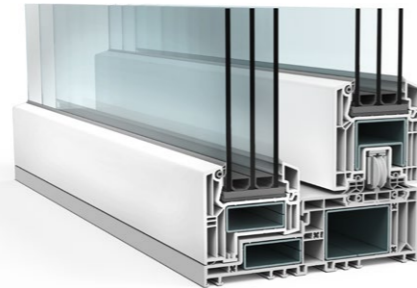

VEKAMOTION 82^{MAX}

A VEKAMOTION 82^{MAX} ezt az üvegarányt a különösen keskeny rögzített szárnykereteknek köszönhetően jelentős mértékben tovább növeli.