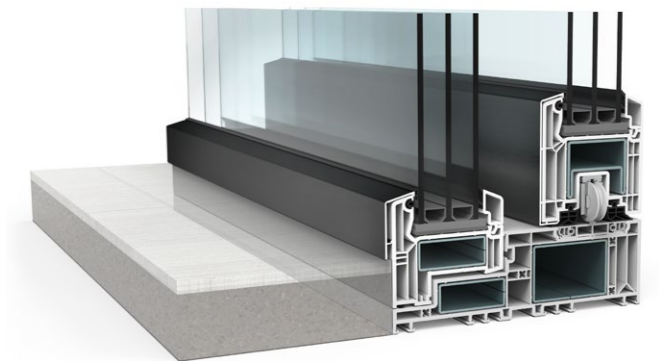

Alumínium-előtételmez

Kombinálja a nemes fémhatást egész egyszerűen a RAL-színpaletta kimeríthetetlen választékával.