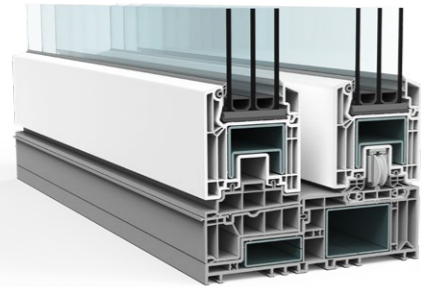

Összességében: első osztályú

Többet nyújt Önnek

A VEKAMOTION 82 a modern, fényárban úszó kényelmet hozza el az Ön lakásába. A nagy üvegfelületek és a keskeny ajtókeretek megnyitják a lakóteret és akadálymentes kijutást tesznek lehetővé a kültérbe.

A VEKAMOTION 82 alapverziója mellett rendelkezésre áll a VEKAMOTION 82^{MAX} is, amely kialakításának köszönhetően, különösen keskeny rögzített szárnyaival még jobban megnöveli a látható üvegfelületet és ezáltal megfelel a lehető legnagyobb nyitottságra törekvő építészeti trendnek. Az energiamérleg szempontjából is nyereséges: A nagy üvegfelületeken keresztül pl. magasabb napenergiamennyiség nyerhető.

A két verzió összehasonlítása

VEKAMOTION 82

A VEKAMOTION 82 a 86 mm-es keretmagasságával már az alapverzióban is nagy üvegarányt biztosít.