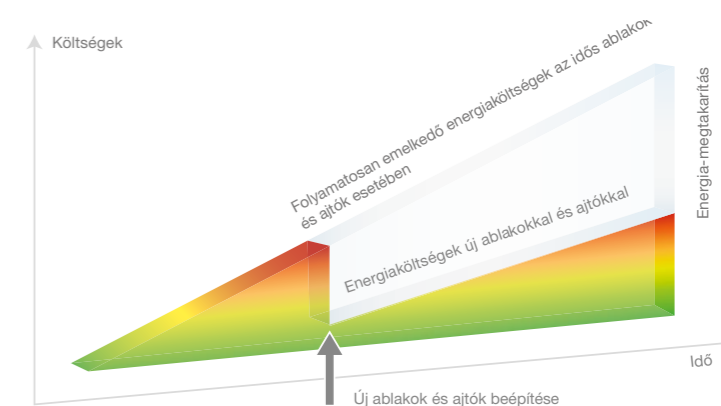

## Különösen erős külső falak

A-osztályú falvastagság 3 mm-től (± 0,2 mm)

## Példás szigetelési értékek

Hogy egy épületrész mennyire jól szigetel, azt a hőátbocsátási együttható vagy U-érték mutatja meg. A keretkonstrukció elsőosztályú  $U_{f,m}$  szigetelési értékének köszönhetően a VEKAMOTION 82 és a modern funkció üvegek a teljes elemre vonatkozóan akár a  $0,73 \text{ W}/(\text{m}^2\text{K})$   $U_g$  értéket is elérhetik.