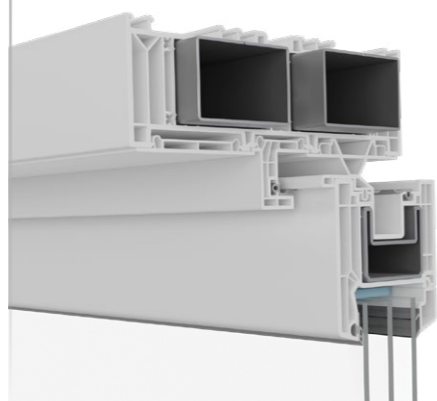

Erős betörésgátló hatás

A biztonság fontos érzése: A VEKAMOTION 82 megnehezíti a nem kívánt látogatók számára a behatolást, a keretben és a szárnyakban található nagy dimenziós, körbefutó acélmerevítésnek köszönhetően. A megfelelő vasalatok és üvegezés által megbízhatóan elérhető a rendőrség által ajánlott védelmi szint, az RC 2-es ellenállási besorolás.

A tokban található két nagyméretű acélmerevítés garantálja a kitűnő stabilitást

Különösen erős külső falak

A-osztályú falvastagság 3 mm-től (± 0,2 mm)